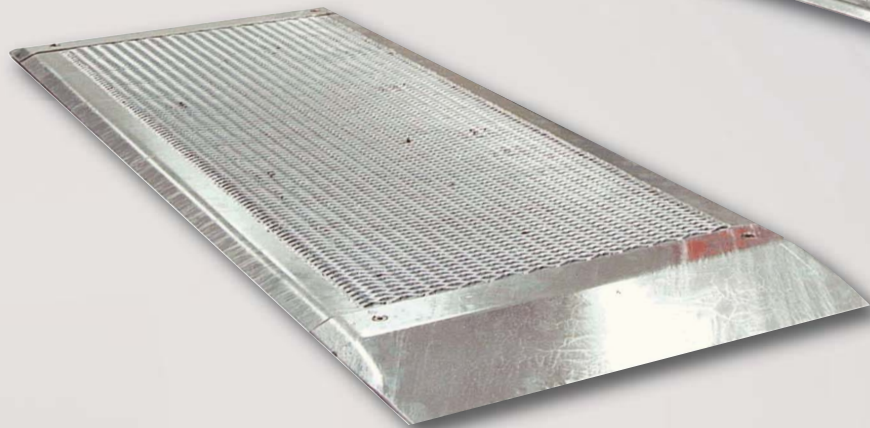

Arex Digi⁺ systeem

AREX, ruim 25 jaar verstand van teststraten

Meer dan 1500 installaties alleen
al in Nederland

Gegalvaniseerde remplaten met
RVS naaldlagers geschikt
tot 5 ton asbelasting

- ✓ Betrouwbaar
- ✓ Snel
- ✓ Overzichtelijk
- ✓ Dynamisch
- ✓ Robuust
- ✓ Modern
- ✓ Eenvoudige installatie

Met 1 druk op de rem
2 of 4 remkrachten gelijktijdig meten.
Onafhankelijk, snel en dynamisch.
Vergelijkbaar met de werkelijke
situatie op de weg.

Altijd een rendabele investering!

**Uw partner voor vertrouwde
testapparatuur**

AREX DIGI+ Syteem, een professionele remmentestbank met een gunstige prijs-kwaliteit verhouding.

De grote voordelen van een DIGI+ remtestbank:

- ✓ Eenvoudig te installeren in inrit
- ✓ Prijs technisch interessant
- ✓ Snelle testprocedure
- ✓ Lange levensduur, gemiddeld 15 jaar
- ✓ Energiezuinig, werkt op 220 Volt
- ✓ Een betrouwbare diagnose
- ✓ Leverbaar in 2 of 4 plaats uitvoering, uitbreidbaar met zijslipmeter
- ✓ Minimale hoogte, dus aan alle kanten overrijdbaar