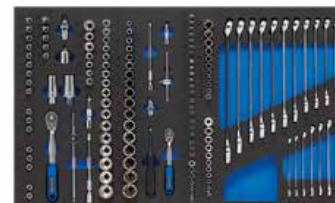

212000 Steekring ratelsleutel set L/R, 12dlg

203000 Gebogen ringsleutelset, 10dlg

DELTA
FÜR SPITZENLEISTUNG

2.499⁰⁰

ART.NR. 525250

BUNKER 46CM OPBERGCOMBINATIE MET HARDHOUTEN WERKBLAD, 11DLG

BxHxD: 196x200x46cm